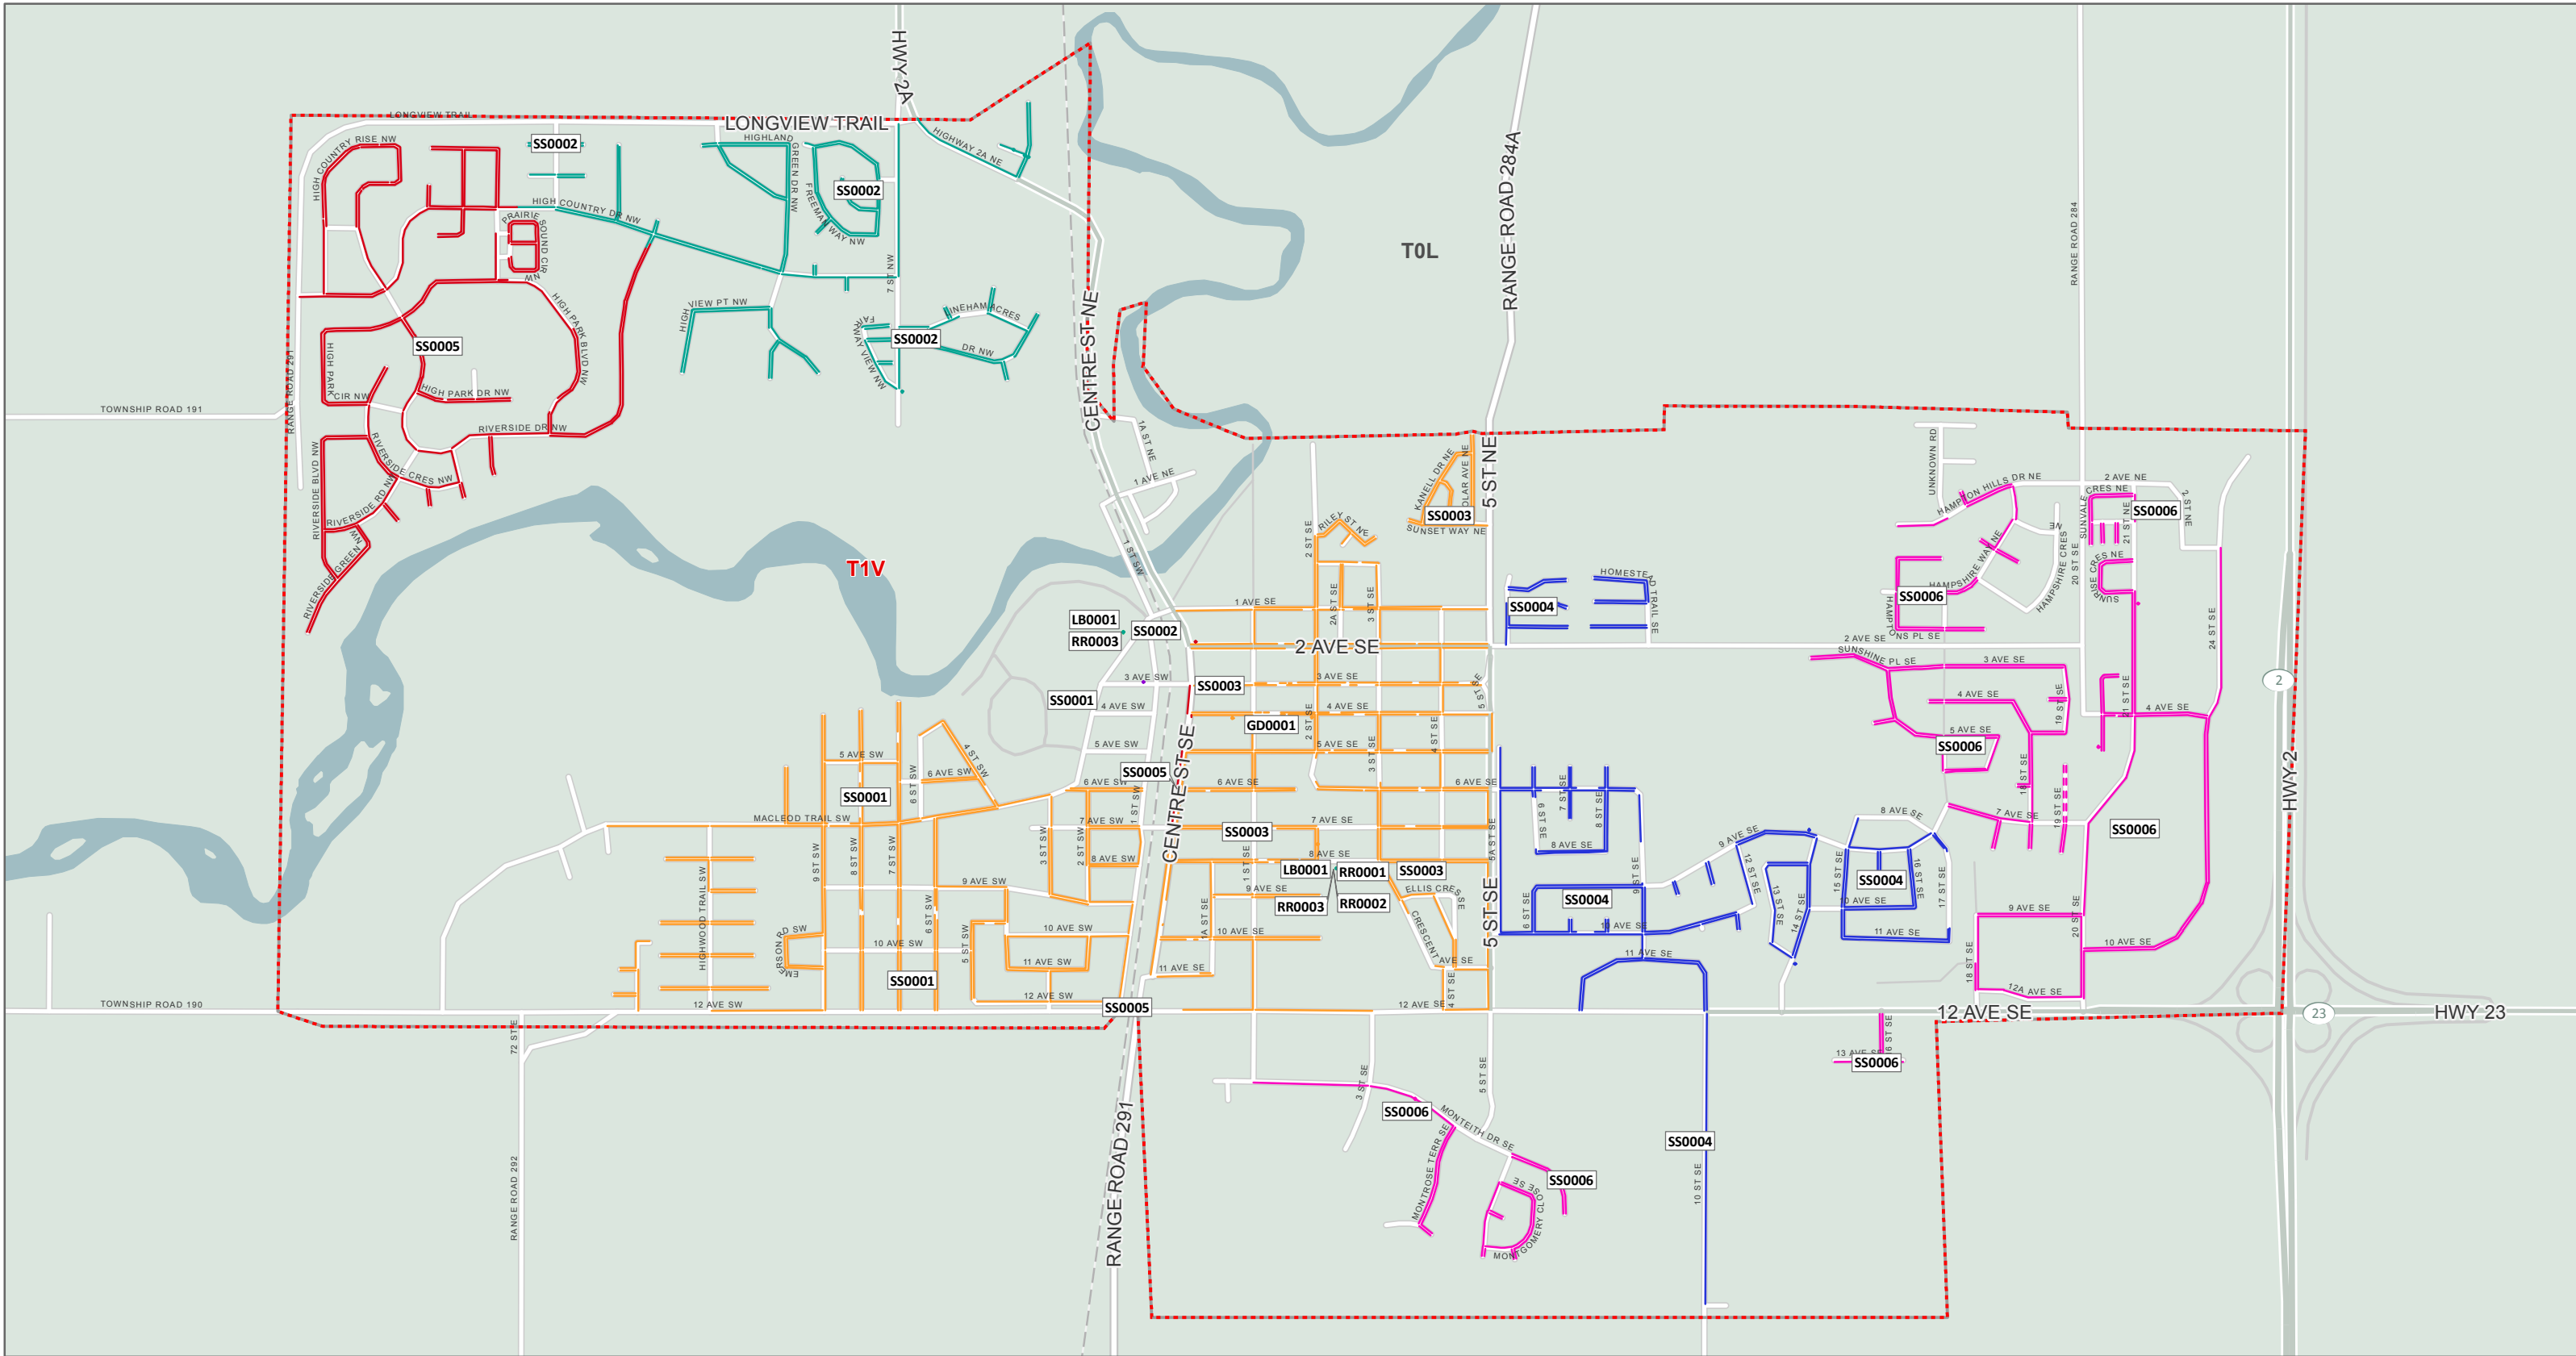

The Delivery Mode names that have an asterisk (*) indicate Modes that are split between more than one (1) FSA.
Les noms des modes de livraison avec un astérisque (*) indiquent des modes partagés entre plusieurs RTA.

FSA Map Carte de RTA

From anywhere... De partout...
to anyone jusqu'à vous

Copyright © Canada Post Corporation, 2020 - This map is provided for the sole use of Canada Post customers in preparing their mail. Any other use, including resale and the use of the map as a component of another product or service, is strictly prohibited. The map is provided "as is" and Canada Post disclaims any warranty whatsoever. The map must be used only during the validity period noted and must be destroyed following the expiry of such validity period. If no validity period is indicated on the map, the map must be destroyed 30 days from the date you obtained the map from Householder Counts & Maps. All rights not expressly granted are reserved by Canada Post and its licensors.
Tous droits réservés © Société canadienne des postes, 2020 - L'utilisation de cette carte est réservée exclusivement aux clients de Postes Canada pour la préparation de leur courrier. Toute autre utilisation, y compris la revente ou l'utilisation de la carte comme complément à un autre produit ou service, est strictement interdite. La carte est fournie « telle quelle » et Postes Canada décline toute garantie de quelque nature que ce soit. La carte ne peut être utilisée que pendant la période de validité susmentionnée et doit être détruite après l'expiration de ladite période de validité. Si aucune période de validité n'est indiquée sur la carte, la carte doit être détruite dans les trente jours suivant la date où vous l'avez obtenue par Nombre de chefs de ménage et cartes. Tous les droits qui ne sont pas expressément accordés dans le cadre des modalités d'utilisation sont réservés à Postes Canada et à ses concédants.